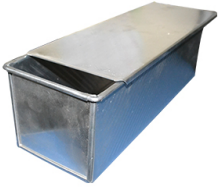

**DERIVADOS**

**ASSADEIRA PÃO DE FORMA  
250GR**

(5187)

**ASSADEIRA PLANA ALUMÍNIO  
40X60X3CM PERF.**

(5179)

**FUNDO RENDADO BCO 11CM  
10X100UND**

(4526)

**FUNDO RENDADO BCO  
32X39CM C/100UND**

(4533)

**FUNDO RENDADO BCO  
36X42CM C/100UND**

(4535)

**HIPOCLORITO DE SÓDIO 1%  
CLORO 5LT KELLDR**

(13267)